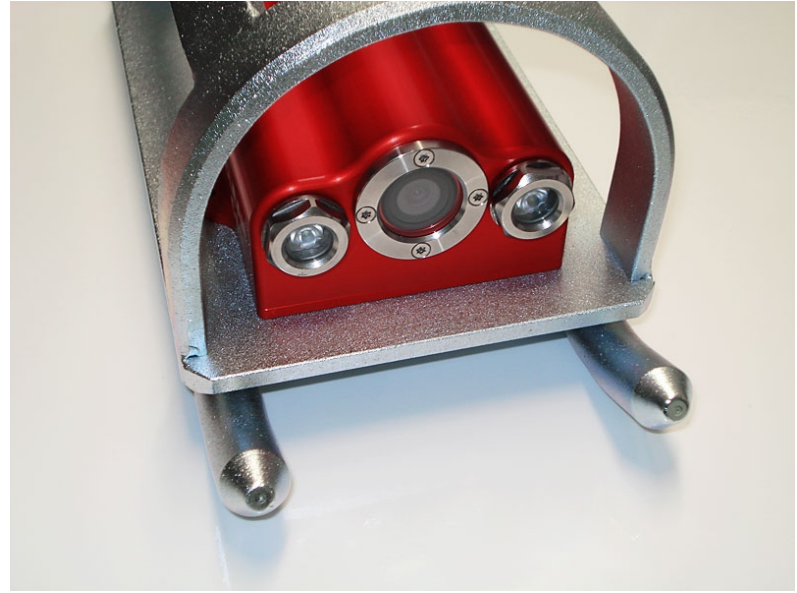

Başlık Kamera Express Control

- Kolay kullanım.
- 4 saat kadar pille çalışır.
- Basınç göstergesi.
- Bir SD karta HD 1280 x 720 çözünürlükte kayıt yapmaktadır (canlı video yok!).
- Taşıma kutusu dahil.
- Kablosuz sistem - Tüm Temizleme araçları ile çalışır.
- LED ışığı.

ENERMAK

www.enermak.com

YERALTINDAN HABERLER

express control

Özellikler:

Çalışma ebatları	200 mm – 600 mm çap
Kamera ebatları	Yaklaşık 16 x 12 x 7 cm (L x W x H)
Batarya	Li-Ion
Pil çalışma süresi	Yaklaşık 4 saat sürekli kullanım
Şarj süresi	Yaklaşık 4 saat
Hafıza kartı	SDHC maks. 32 GB (8 saat)
Küçük başlık çalışma Aralığı	200 - 250 mm (ayarlanabilir)
Büyük başlık çalışma Aralığı	300 - 600 mm (ayarlanabilir)
Başlık aksesuarı	Paslanmaz çelik veya seramik
Dönen ortak bağlantı	3/4" ile 1" hortum